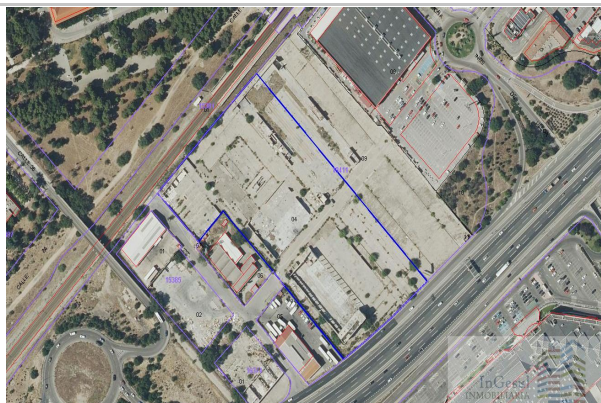

Referencia: **84667-BvJ**  
 Tipo inmueble: Terreno  
 Operación: Venta  
 Precio: **Consultar**  
 Estado: Urbanizable

Población: Alcalá de Henares  
 Provincia: Madrid  
 Cod. postal: 28805  
 Zona: POLIGONO EUROPA

**M<sup>2</sup> construidos:** 26000

**Descripción:**

InGesul vende PROINDIVISO, EL 11,68% del total del terreno.

Cuadernillos Alcalá de Henares, Madrid

Participación del 11,68% en las Fincas Registrales: 11605 y 9348

Referencia catastral: parte de 1941104VK7813N0001SA

Superficie registral: 26.118 m<sup>2</sup>s (las fincas tienen una participación del 11,68% en la superficie total indicada)

Suelo urbano no consolidado