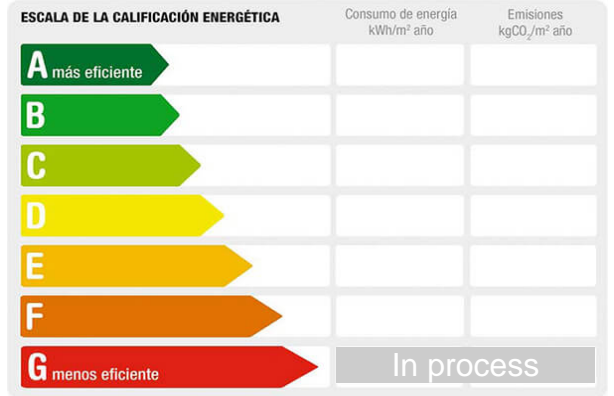

**Sqm built:** 247      **Stays:** 2

**Description:**

Se vende concesión administrativa que termina en 2068 de un local destinado a bar con terraza en el centro comercial de Aluche. El bar tiene unos 90m2 y el resto es de la terraza.