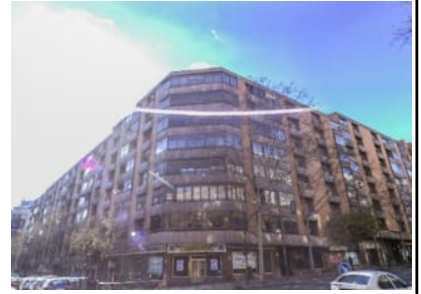

Referencia: H6824805-M

Tipo Inmueble: Piso

Operación: Venta

Precio: 564.903 €

Estado: Buen estado

Efic. Energ.: En trámite

Ubicación del inmueble:

Población: Madrid

Provincia: Madrid **Código Postal:** 28007

Zona: PACIFICO

M² Construidos:	181	Dormit.:	5	Ascensor:	Si	Suelo:	
M² Útiles:	139	Baños:	2	Amueblado:	No	Aire:	
M² Parcela:	0	Aseos:	1	Piscina:	No	Agua caliente:	
M² Terraza:	0	Armarios:	0	Trastero:	No	Combustible:	
Orientación:		Ext./Int.:	Exterior	Terrazas:	0	Zonas verdes:	No
Construc. años:		€ Comunidad:	0	Garajes:	0	Patio:	No